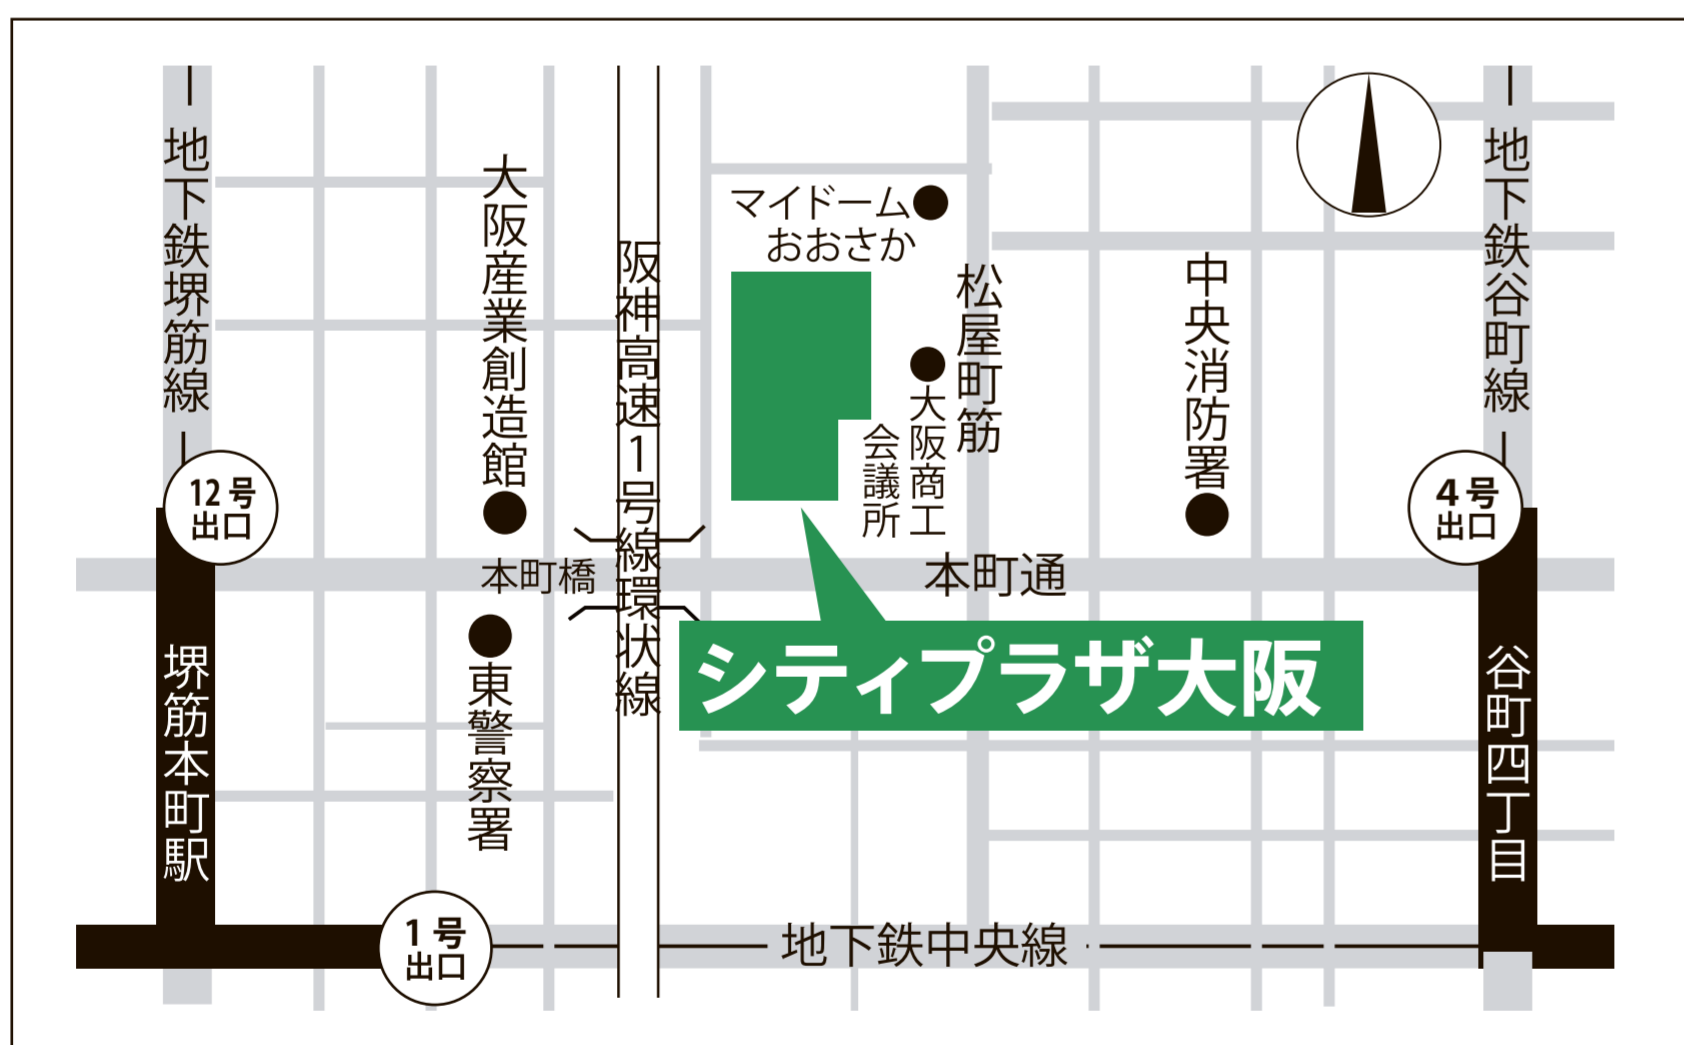

～鳥取県で暮らそう！働こう！～

鳥取県 IJUターン BIG相談会

- 合同企業説明会
- 就職相談
- 田舎暮らし相談
- とっとり暮らしセミナー

平成26年 2月15日(土)

シティプラザ大阪 2階
大阪市中央区本町橋2-31

鳥取県を見つけよう！

鳥取県で笑おう！

移住会場